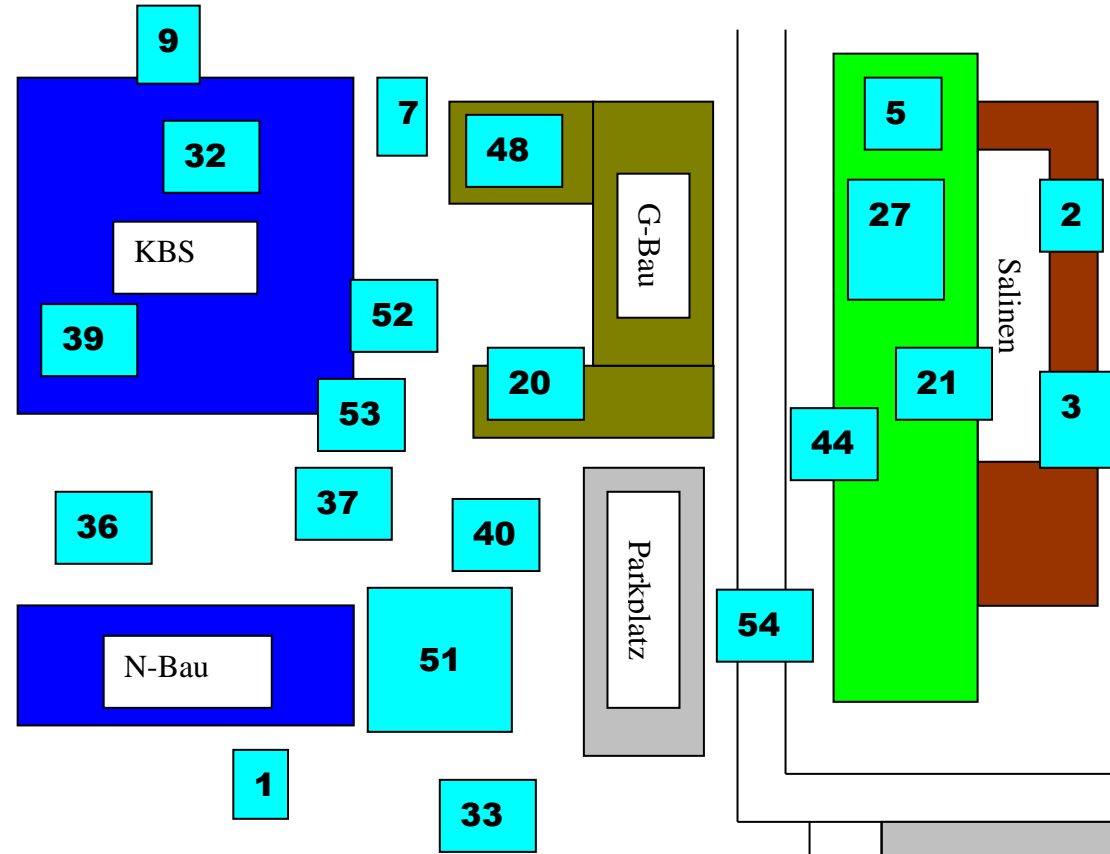

1	Säurekelch 1	30	Aerobic Mix
2	Säurekelch 2	31	Karate Kobudo
3	Spinnennetz 1	32	Faszien-Yoga
4	Spinnennetz 2	33	Nimbus 2018 1
5	Schokofluss 1	34	Nimbus 2018 2
6	Schokofluss 2	35	Street-Dance
7	Burmabridge	36	Fröbelturm 1
8	Pipeline/ Kugelbahn	37	Fröbelturm 2
9	Zaubertrank 1	38	Deckendrehen
10	Zaubertrank 2	39	TT-Basics
11	Insel 1	40	Bungee-Sprint
12	Insel 2	41	Hammer and Nail
13	Balltransport 1	42	Speedminton
14	Wandklettern BSG-Cup	43	Torwandschießen
15	Feldhockey	44	Slacklining
16	Mattenberg	45	Streetball/Basketball
17	Waveboard	46	Baseball
18	Floorball	47	Klettern Halle
19	Basketball-Basics	48	Abseilen G-Bau
20	Zumba	49	Seifenbahn
21	Boule	50	Bobbycar-Race
22	Soccer-Turnier	51	Kistenklettern
23	Prittstift Contest 1	52	Verkehrssicherheit
24	Prittstift Contest 2	53	Erste Hilfe
25	Wikingerschach	54	Inliner, EC-Bad Nauheim
26	Solo Salsa		
27	Flag-Football		
28	Badminton		
29	Bikepool		